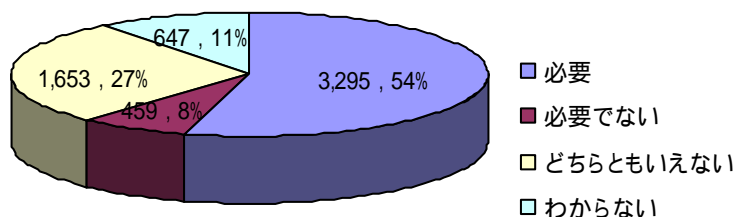

地域情報化に関する市民アンケートの結果

美馬市地域情報化に対する意識調査を行うため、本市全世帯を対象にアンケートを実施いたしました。アンケートの集計結果はつぎの通りです。ご協力有り難うございました。

インターネットを使っていますか？

美馬市のインターネットの人口普及率は 38%となっています。これは全国平均の 69.4%を大幅に下回る結果となりました。

インターネットを利用してみたいですか？

インターネットを使っていないと答えた方のうち、インターネットを使ってみたいと回答した方は、2,154 人に及びました。美馬市ではインターネットを使いたくても使えない人がたくさんいることがわかりました。

インターネットの利用回線はどれを使ってみたいですか？

インターネットを利用するときの通信回線は、高速で便利な光ファイバーに対する要望が多いことがわかりました。

パソコン教室などの講習会は必要ですか？

パソコンやインターネット体験教室の実施については、3,295 人と半数以上の人に参加を希望していることがわかりました。

テレビの映り具合はいかがですか？

テレビが見にくい世帯が、全体の半数以上にものぼるという深刻な実態がわかりました。共同受信を行っていても、まだまだ不十分な状況であり、早急な難視聴対策が必要です。