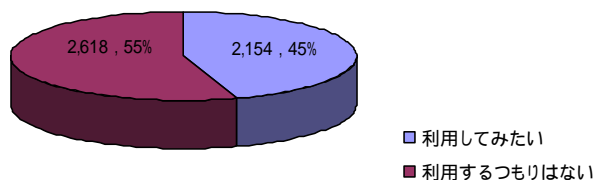

地域情報化に関する市民アンケートの結果

美馬市地域情報化に対する意識調査を行うため、本市全世帯を対象にアンケートを実施いたしました。アンケートの集計結果はつぎの通りです。ご協力有り難うございました。

インターネットを使っていますか？

美馬市のインターネットの人口普及率は 38%となっています。これは全国平均の 69.4%を大幅に下回る結果となりました。

インターネットを利用してみたいですか？

インターネットを使っていないと答えた方のうち、インターネットを使ってみたいと回答した方は、2,154 人に及びました。美馬市ではインターネットを使いたくても使えない人がたくさんいることがわかりました。

インターネットの利用回線はどれを使ってみたいですか？

インターネットを利用するときの通信回線は、高速で便利な光ファイバーに対する要望が多いことがわかりました。

パソコン教室などの講習会は必要ですか？

パソコンやインターネット体験教室の実施については、3,295 人と半数以上の人に参加を希望していることがわかりました。

テレビの映り具合はいかがですか？

テレビが見にくい世帯が、全体の半数以上にものぼるという深刻な実態がわかりました。共同受信を行っていても、まだまだ不十分な状況であり、早急な難視聴対策が必要です。