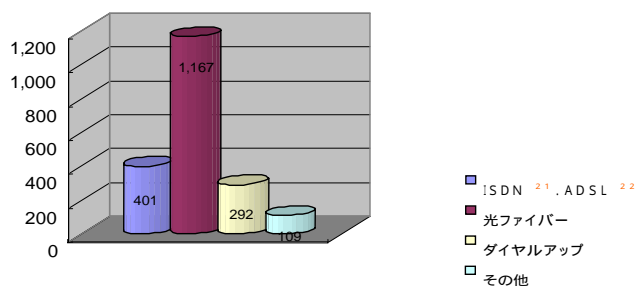

地域情報化に関する市民アンケートの結果

美馬市地域情報化に対する意識調査を行うため、本市全世帯を対象にアンケートを実施いたしました。アンケートの集計結果はつぎの通りです。ご協力有り難うございました。

インターネットを使っていますか？

美馬市のインターネットの人口普及率は 38%となっています。これは全国平均の 69.4%を大幅に下回る結果となりました。

インターネットを利用してみたいですか？

インターネットを使っていないと答えた方のうち、インターネットを使ってみたいと回答した方は、2,154 人に及びました。美馬市ではインターネットを使いたくても使えない人がたくさんいることがわかりました。

インターネットの利用回線はどれを使ってみたいですか？

インターネットを利用するときの通信回線は、高速で便利な光ファイバーに対する要望が多いことがわかりました。

パソコン教室などの講習会は必要ですか？

パソコンやインターネット体験教室の実施については、3,295 人と半数以上の人に参加を希望していることがわかりました。

テレビの映り具合はいかがですか？

テレビが見にくい世帯が、全体の半数以上にものぼるという深刻な実態がわかりました。共同受信を行っていても、まだまだ不十分な状況であり、早急な難視聴対策が必要です。