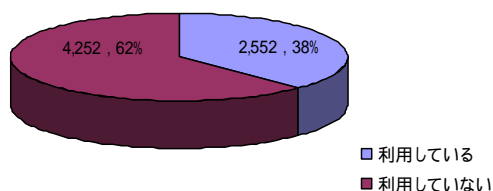

地域情報化に関する市民アンケートの結果

美馬市地域情報化に対する意識調査を行うため、本市全世帯を対象にアンケートを実施いたしました。アンケートの集計結果はつぎの通りです。ご協力有り難うございました。

インターネットを使っていますか？

美馬市のインターネットの人口普及率は 38%となっています。これは全国平均の 69.4%を大幅に下回る結果となりました。

インターネットを利用してみたいですか？

インターネットを使っていないと答えた方のうち、インターネットを使ってみたいと回答した方は、2,154 人に及びました。美馬市ではインターネットを使いたくても使えない人がたくさんいることがわかりました。

インターネットの利用回線はどれを使ってみたいですか？

インターネットを利用するときの通信回線は、高速で便利な光ファイバーに対する要望が多いことがわかりました。

パソコン教室などの講習会は必要ですか？

パソコンやインターネット体験教室の実施については、3,295 人と半数以上の人に参加を希望していることがわかりました。

テレビの映り具合はいかがですか？

テレビが見にくい世帯が、全体の半数以上にものぼるという深刻な実態がわかりました。共同受信を行っていても、まだまだ不十分な状況であり、早急な難視聴対策が必要です。