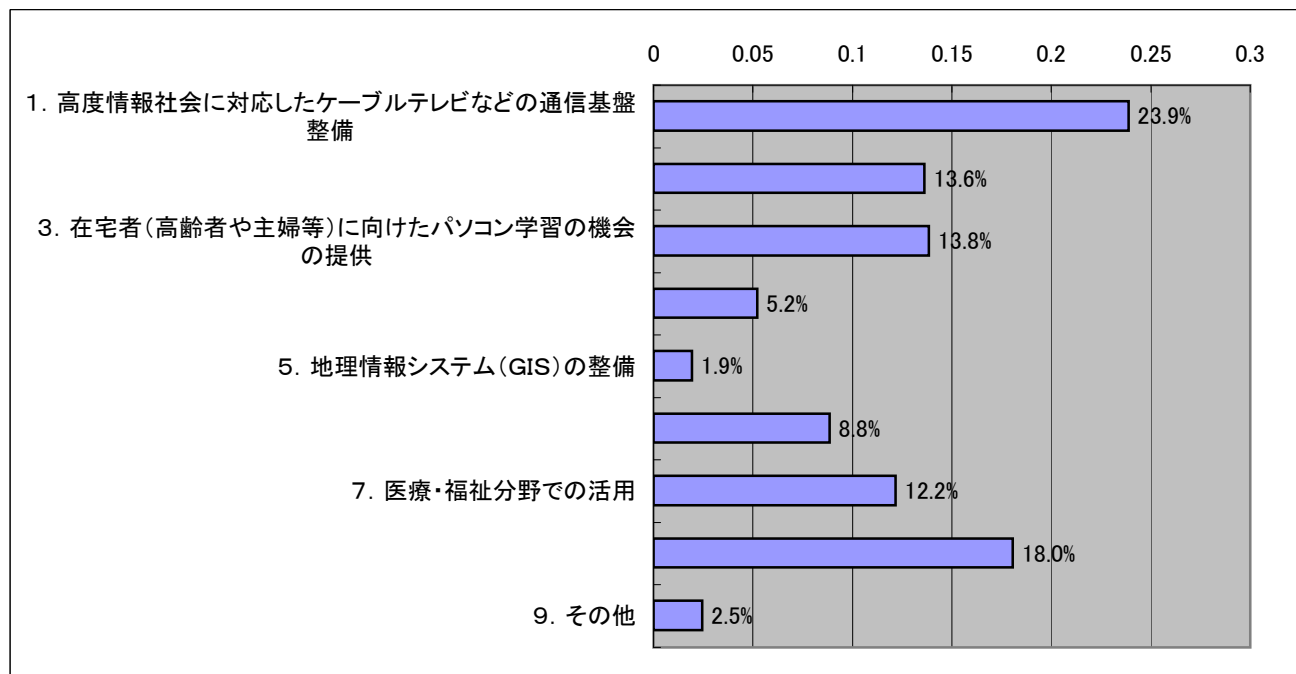

問41 あなたは、今後ますます発達すると予測される高度情報通信技術(IT)社会へ対応するためには、美馬市としてどのようなことに重点をおいて進めるべきだと思いますか。(2つまで)

1. 高度情報社会に対応したケーブルテレビなどの通信基盤整備	3,166
2. 小中学校におけるパソコン学習の充実	1,803
3. 在宅者(高齢者や主婦等)に向けたパソコン学習の機会の提供	1,832
4. 電子申請、届出システムの整備による行政サービスの手続きの短縮	692
5. 地理情報システム(GIS)の整備	254
6. 行政の情報公開への活用	1,171
7. 医療・福祉分野での活用	1,614
8. 災害時の情報提供システム化	2,391
9. その他	326
合計	13,249