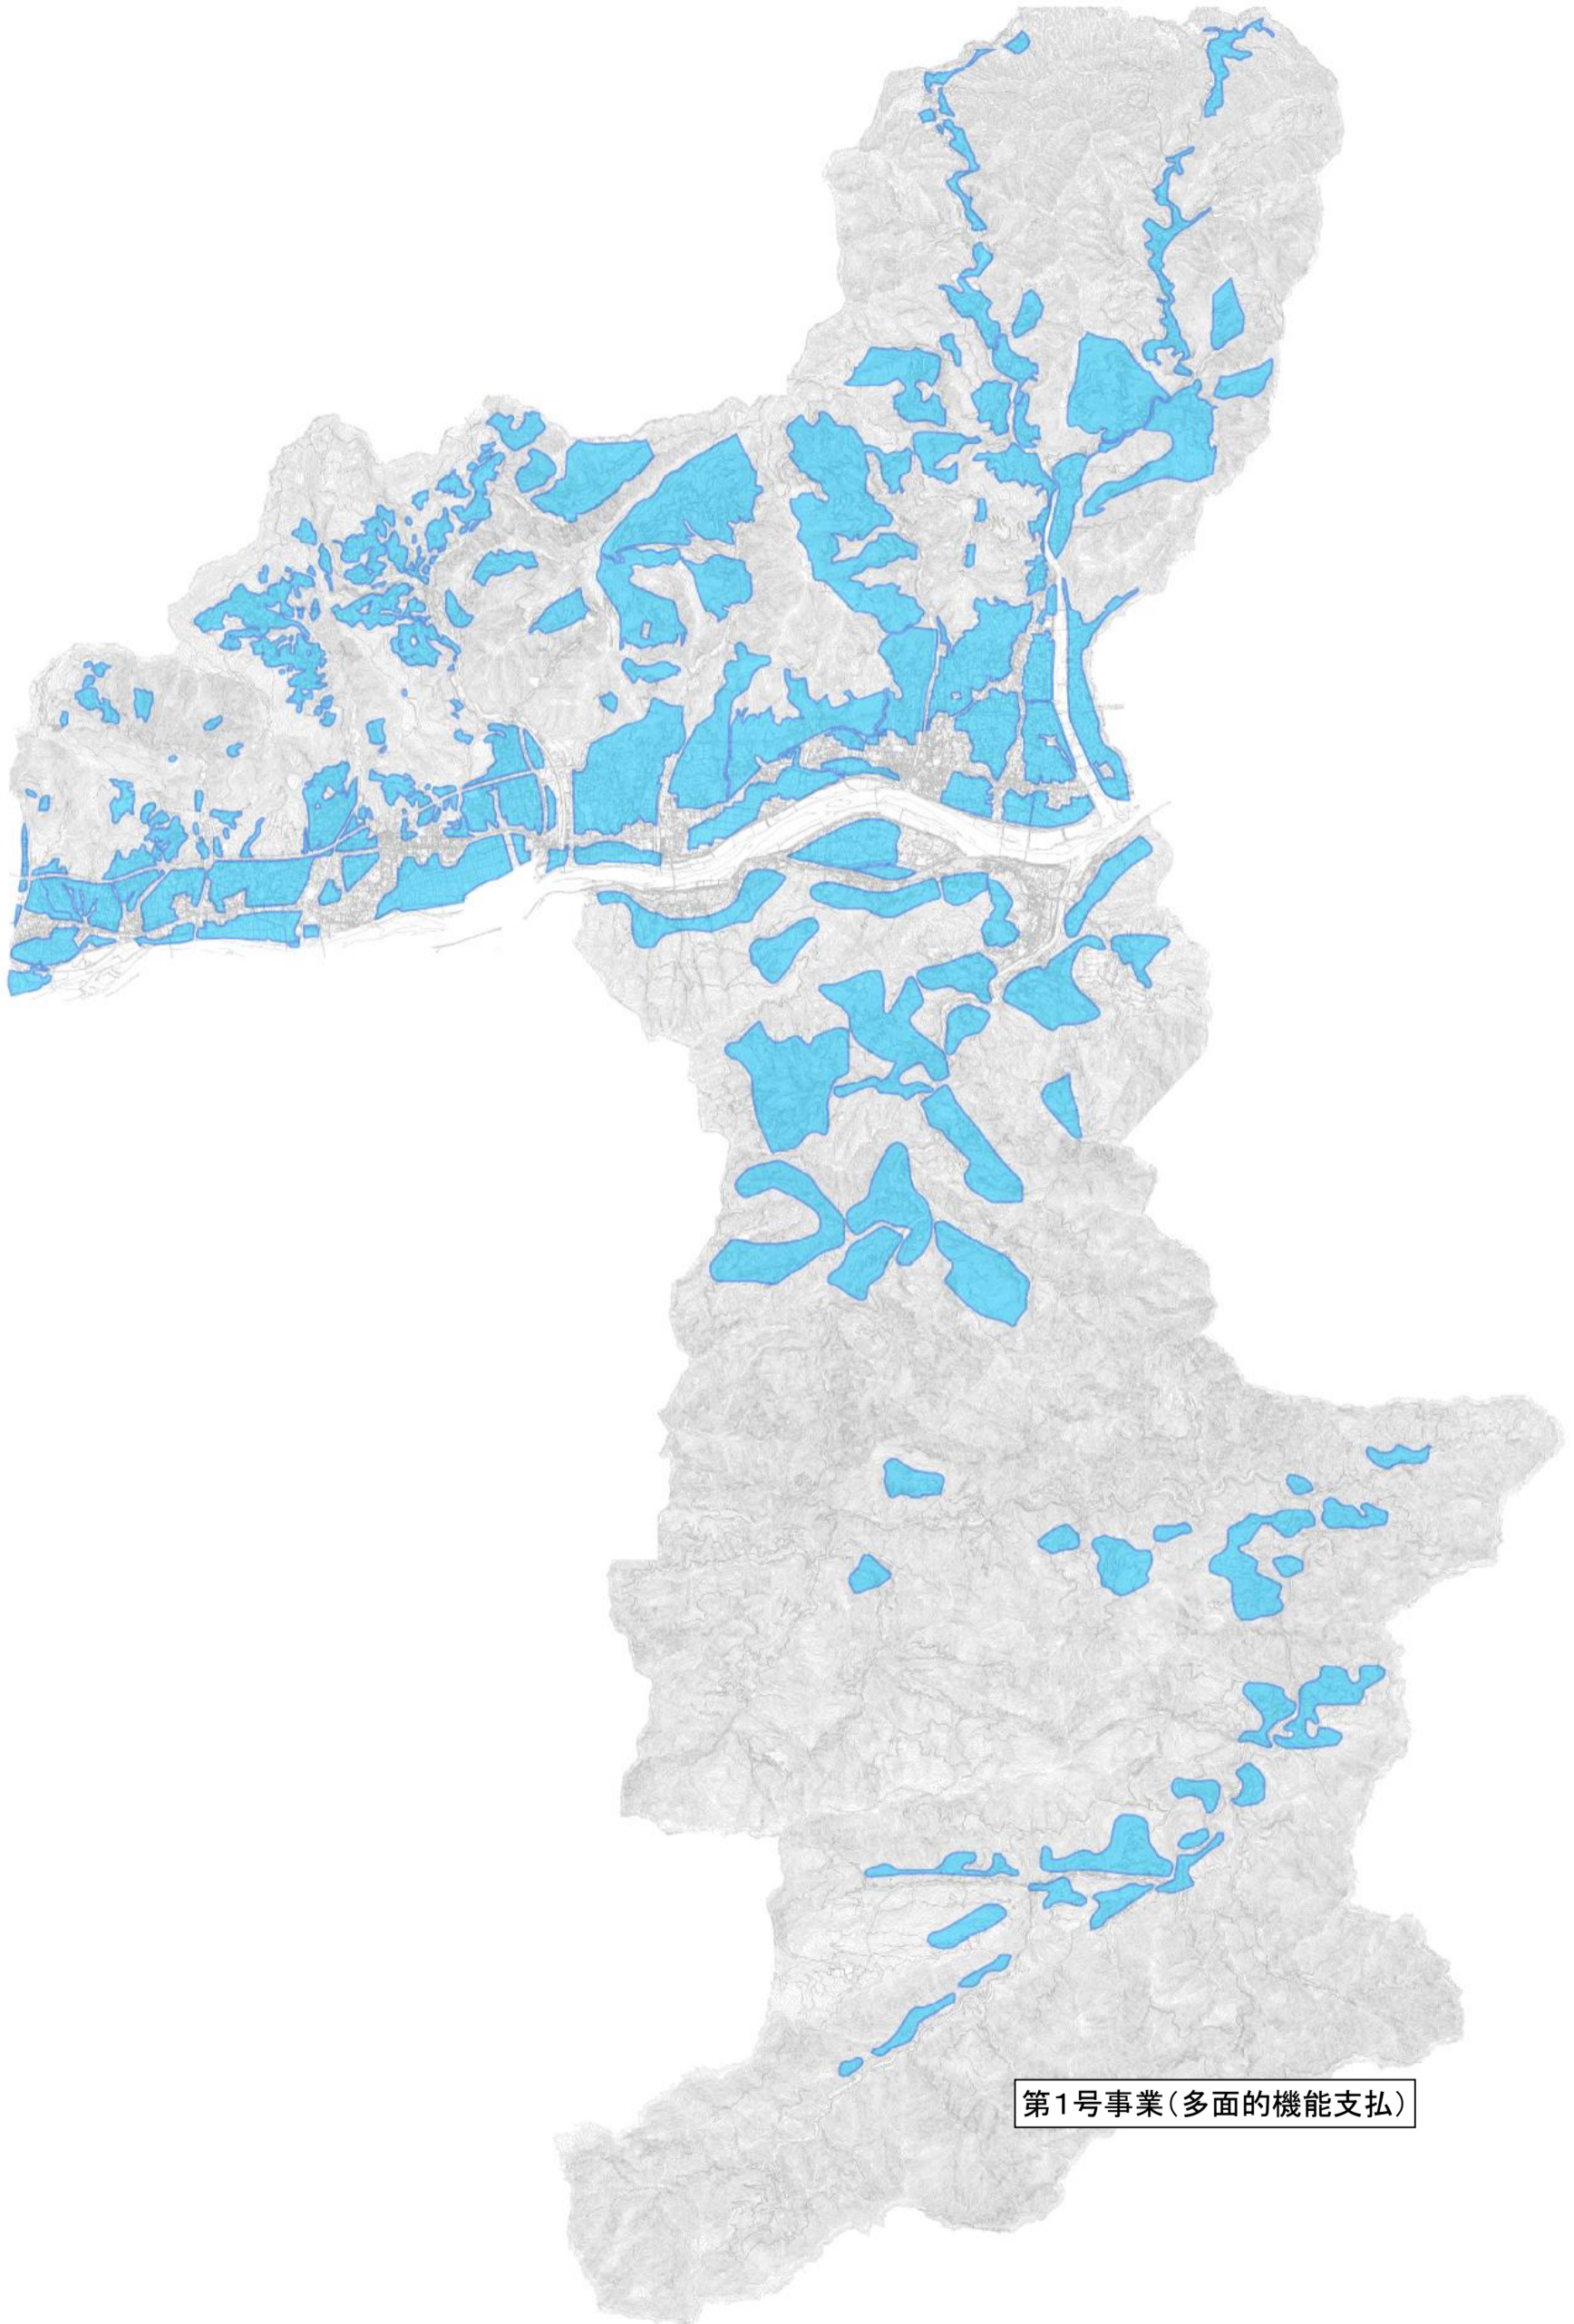

環境保全型農業直接支払計画区域図
美馬市

第3号事業(環境保全型農業直接支払)

多面的機能支払計画区域図 美馬市

第1号事業(多面的機能支払)