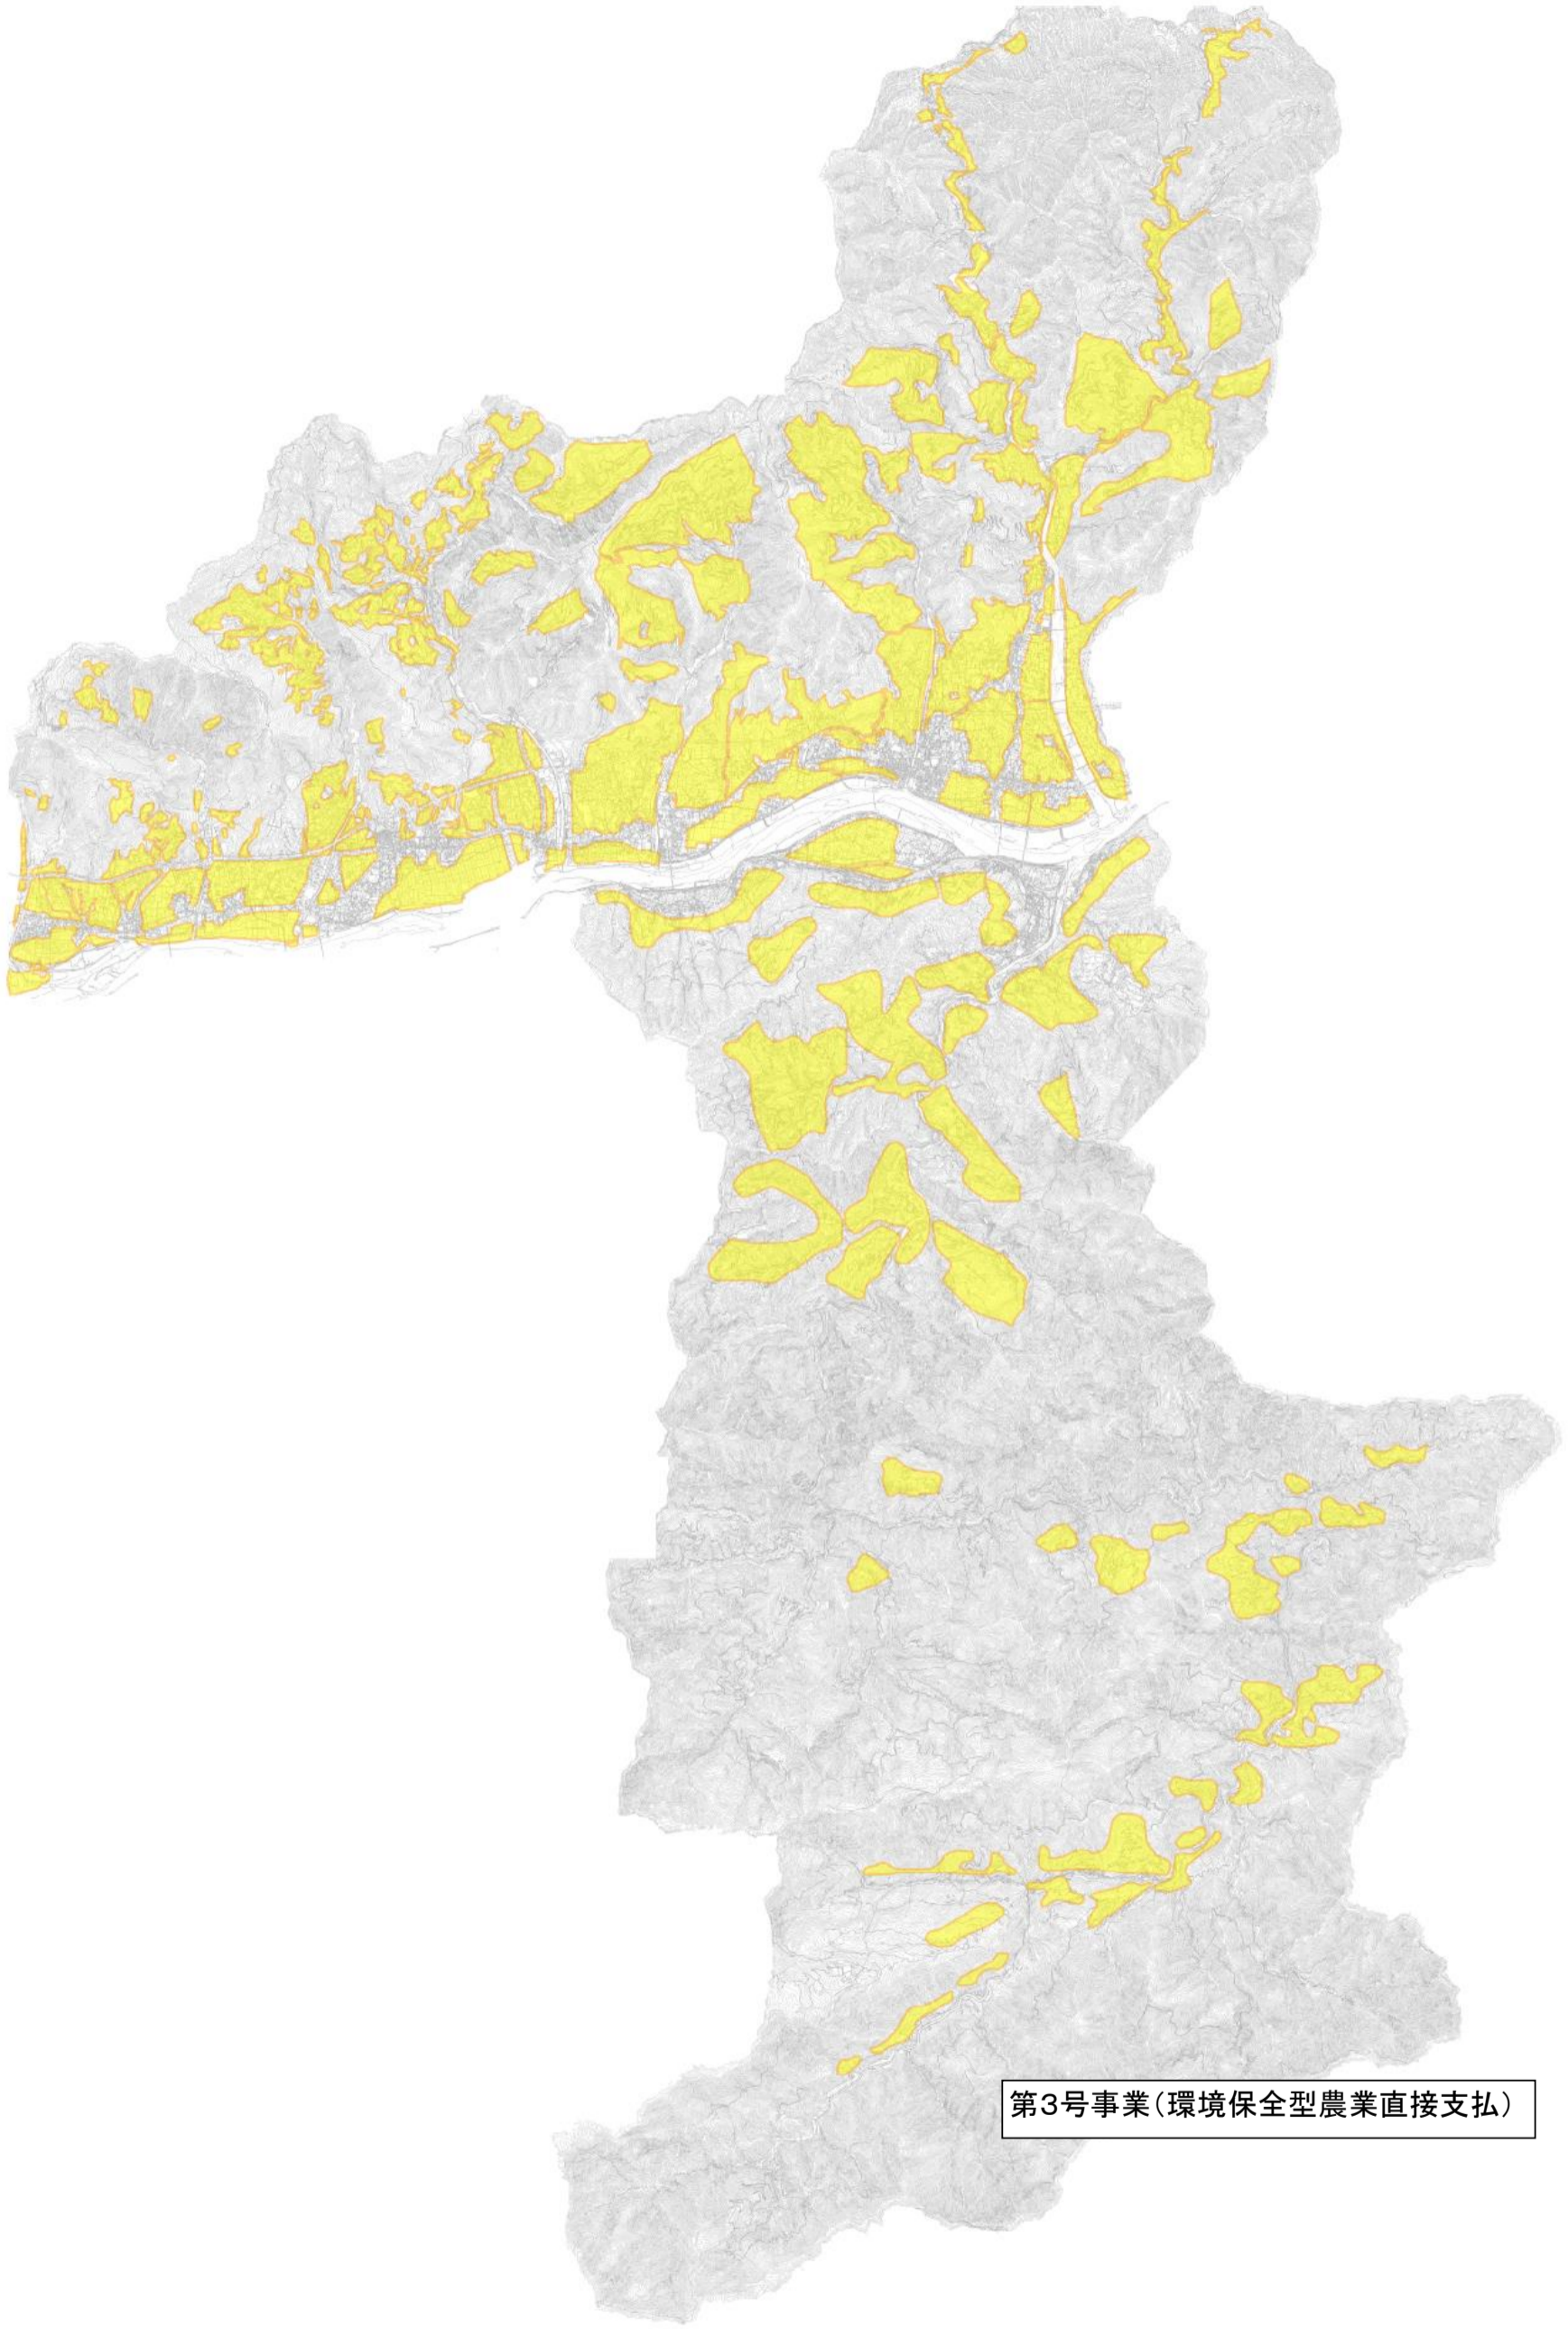

環境保全型農業直接支払計画区域図
美馬市

第3号事業(環境保全型農業直接支払)

多面的機能支払計画区域図 美馬市

第1号事業(多面的機能支払)