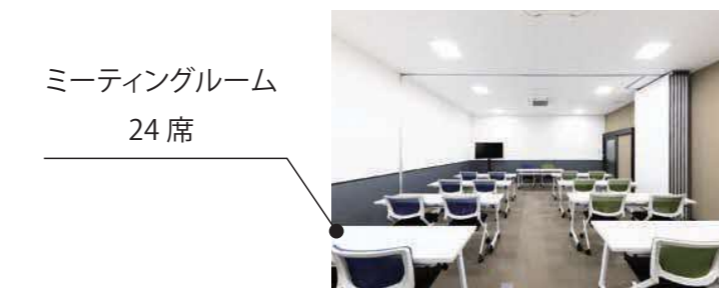

#### 月額会員

スタンダード会員	12,000 円
平日会員	8,000 円
平日夜会員	5,000 円
休日会員	5,000 円

上記以外にもプランあり。利用  
予約はホームページからも可  
能です。詳しくはこちら→

コワーキングスペース  
36 席

ミーティングルーム  
24 席

防音ルーム  
4 席

128台が同時接続できるフリーWi-Fiを備えており、複合機やドリンクコーナーも利用可能です。  
市民のみなさんのご利用はもちろん、美馬市に仕事や観光などで来られた方にもぜひご紹介ください!