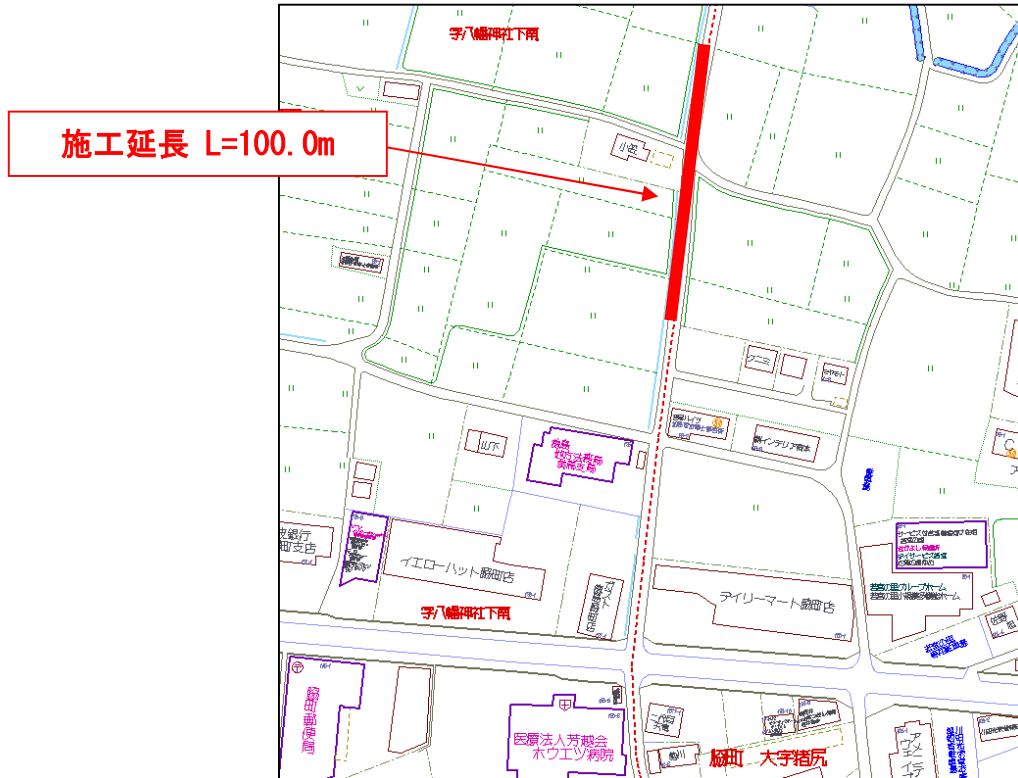

位置図

1. 整理番号 建設 13
2. 工事名 令和5年度繰越地方創生道整備推進交付金事業
市道脇町 325 号線 As 舗装工事
3. 工事箇所 美馬市脇町大字猪尻字若宮南

現況写真