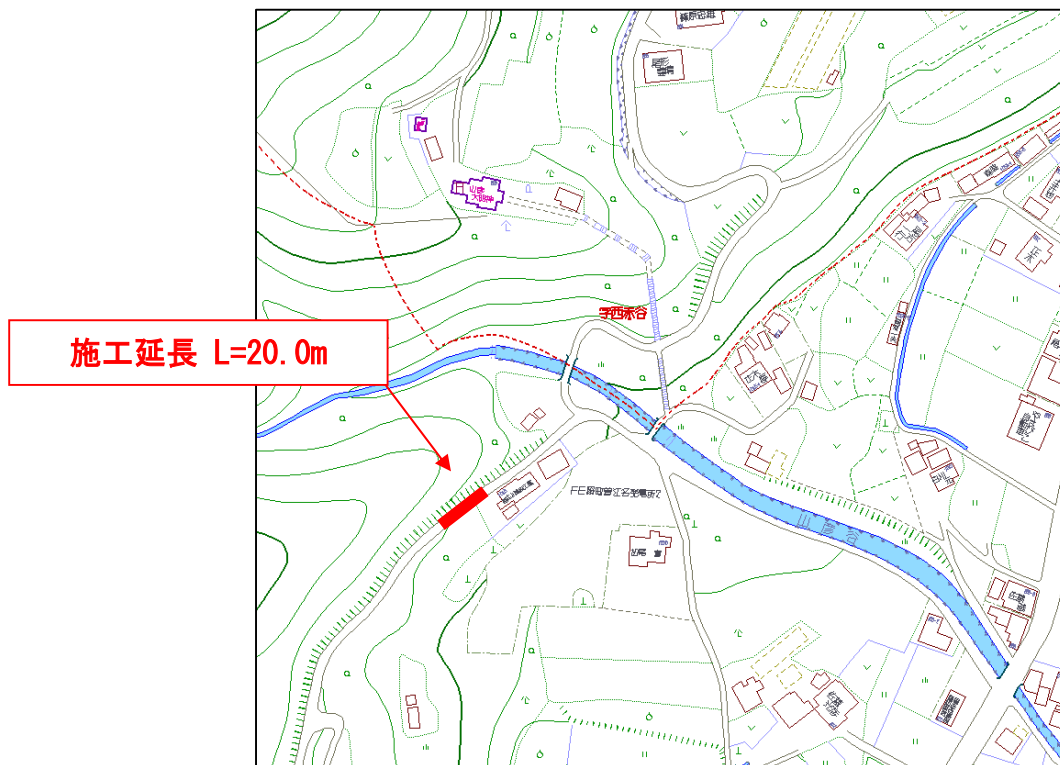

位 置 図

1. 整理番号 建設 14
2. 工 事 名 令和 5 年度繰越地方創生道整備推進交付金事業
市道脇町 485 号線道路改良工事
3. 工事箇所 美馬市脇町字曾江名

現 況 写 真