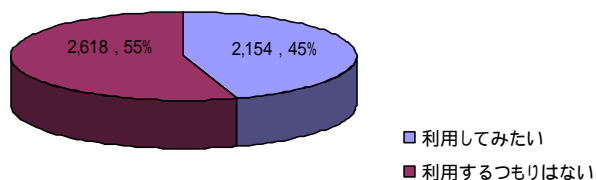

地域情報化に関する市民アンケートの結果

美馬市地域情報化に対する意識調査を行うため、本市全世帯を対象にアンケートを実施いたしました。アンケートの集計結果はつぎの通りです。ご協力有り難うございました。

インターネットを使っていますか？

美馬市のインターネットの人口普及率は 38%となっています。これは全国平均の 69.4%を大幅に下回る結果となりました。

インターネットを利用してみたいですか？

インターネットを使っていないと答えた方のうち、インターネットを使ってみたいと回答した方は、2,154 人に及びました。美馬市ではインターネットを使いたくても使えない人がたくさんいることがわかりました。

インターネットの利用回線はどれを使ってみたいですか？

インターネットを利用するときの通信回線は、高速で便利な光ファイバーに対する要望が多いことがわかりました。

パソコン教室などの講習会は必要ですか？

パソコンやインターネット体験教室の実施については、3,295 人と半数以上の人々が参加を希望していることがわかりました。

テレビの映り具合はいかがですか？

テレビが見にくい世帯が、全体の半数以上にものぼるという深刻な実態がわかりました。共同受信を行っていても、まだまだ不十分な状況であり、早急な難視聴対策が必要です。