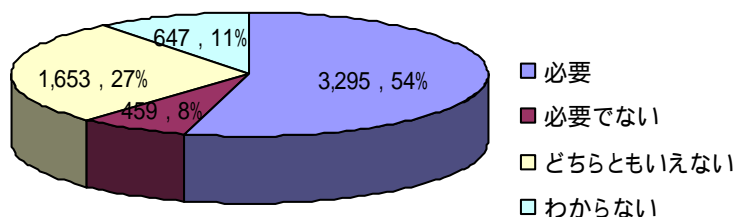

地域情報化に関する市民アンケートの結果

美馬市地域情報化に対する意識調査を行うため、本市全世帯を対象にアンケートを実施いたしました。アンケートの集計結果はつぎの通りです。ご協力有り難うございました。

インターネットを使っていますか？

美馬市のインターネットの人口普及率は 38%となっています。これは全国平均の 69.4%を大幅に下回る結果となりました。

インターネットを利用してみたいですか？

インターネットを使っていないと答えた方のうち、インターネットを使ってみたいと回答した方は、2,154 人に及びました。美馬市ではインターネットを使いたくても使えない人がたくさんいることがわかりました。

インターネットの利用回線はどれを使ってみたいですか？

インターネットを利用するときの通信回線は、高速で便利な光ファイバーに対する要望が多いことがわかりました。

パソコン教室などの講習会は必要ですか？

パソコンやインターネット体験教室の実施については、3,295 人と半数以上の人々が参加を希望していることがわかりました。

テレビの映り具合はいかがですか？

テレビが見にくい世帯が、全体の半数以上にものぼるという深刻な実態がわかりました。共同受信を行っていても、まだまだ不十分な状況であり、早急な難視聴対策が必要です。