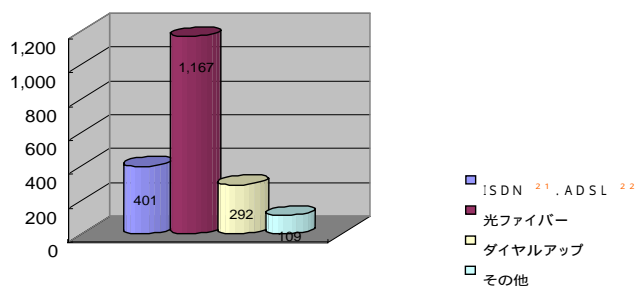

地域情報化に関する市民アンケートの結果

美馬市地域情報化に対する意識調査を行うため、本市全世帯を対象にアンケートを実施いたしました。アンケートの集計結果はつぎの通りです。ご協力有り難うございました。

インターネットを使っていますか？

美馬市のインターネットの人口普及率は 38%となっています。これは全国平均の 69.4%を大幅に下回る結果となりました。

インターネットを利用してみたいですか？

インターネットを使っていないと答えた方のうち、インターネットを使ってみたいと回答した方は、2,154 人に及びました。美馬市ではインターネットを使いたくても使えない人がたくさんいることがわかりました。

インターネットの利用回線はどれを使ってみたいですか？

インターネットを利用するときの通信回線は、高速で便利な光ファイバーに対する要望が多いことがわかりました。

パソコン教室などの講習会は必要ですか？

パソコンやインターネット体験教室の実施については、3,295 人と半数以上の人々が参加を希望していることがわかりました。

テレビの映り具合はいかがですか？

テレビが見にくい世帯が、全体の半数以上にものぼるという深刻な実態がわかりました。共同受信を行っていても、まだまだ不十分な状況であり、早急な難視聴対策が必要です。