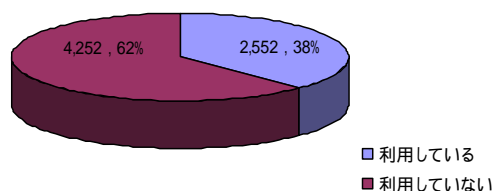

地域情報化に関する市民アンケートの結果

美馬市地域情報化に対する意識調査を行うため、本市全世帯を対象にアンケートを実施いたしました。アンケートの集計結果はつぎの通りです。ご協力有り難うございました。

インターネットを使っていますか？

美馬市のインターネットの人口普及率は 38%となっています。これは全国平均の 69.4%を大幅に下回る結果となりました。

インターネットを利用してみたいですか？

インターネットを使っていないと答えた方のうち、インターネットを使ってみたいと回答した方は、2,154 人に及びました。美馬市ではインターネットを使いたくても使えない人がたくさんいることがわかりました。

インターネットの利用回線はどれを使ってみたいですか？

インターネットを利用するときの通信回線は、高速で便利な光ファイバーに対する要望が多いことがわかりました。

パソコン教室などの講習会は必要ですか？

パソコンやインターネット体験教室の実施については、3,295 人と半数以上の人々が参加を希望していることがわかりました。

テレビの映り具合はいかがですか？

テレビが見にくい世帯が、全体の半数以上にものぼるという深刻な実態がわかりました。共同受信を行っていても、まだまだ不十分な状況であり、早急な難視聴対策が必要です。